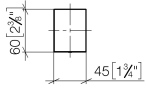

Blende - Chrom

11 001 980

Blende - Chrom

11 001 980

Blende - Chrom

11 001 980

mm [inches]

Blende - Chrom