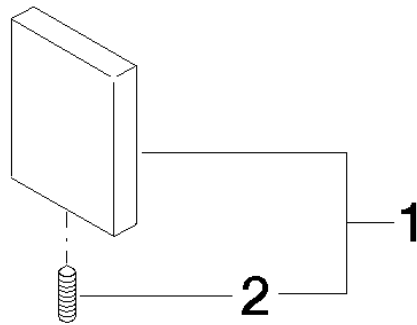

Blende - Chrom

11 001 980

Blende - Chrom

11 001 980

Blende - Chrom

11 001 980

mm [inches]

Blende - Chrom

11 001 980

Ersatzteilstückliste

Nr.	Artikelnummer	Benennung	Verbaumenge	Lieferzeit
2	04 31 11 113 00 90	Stift	1	2